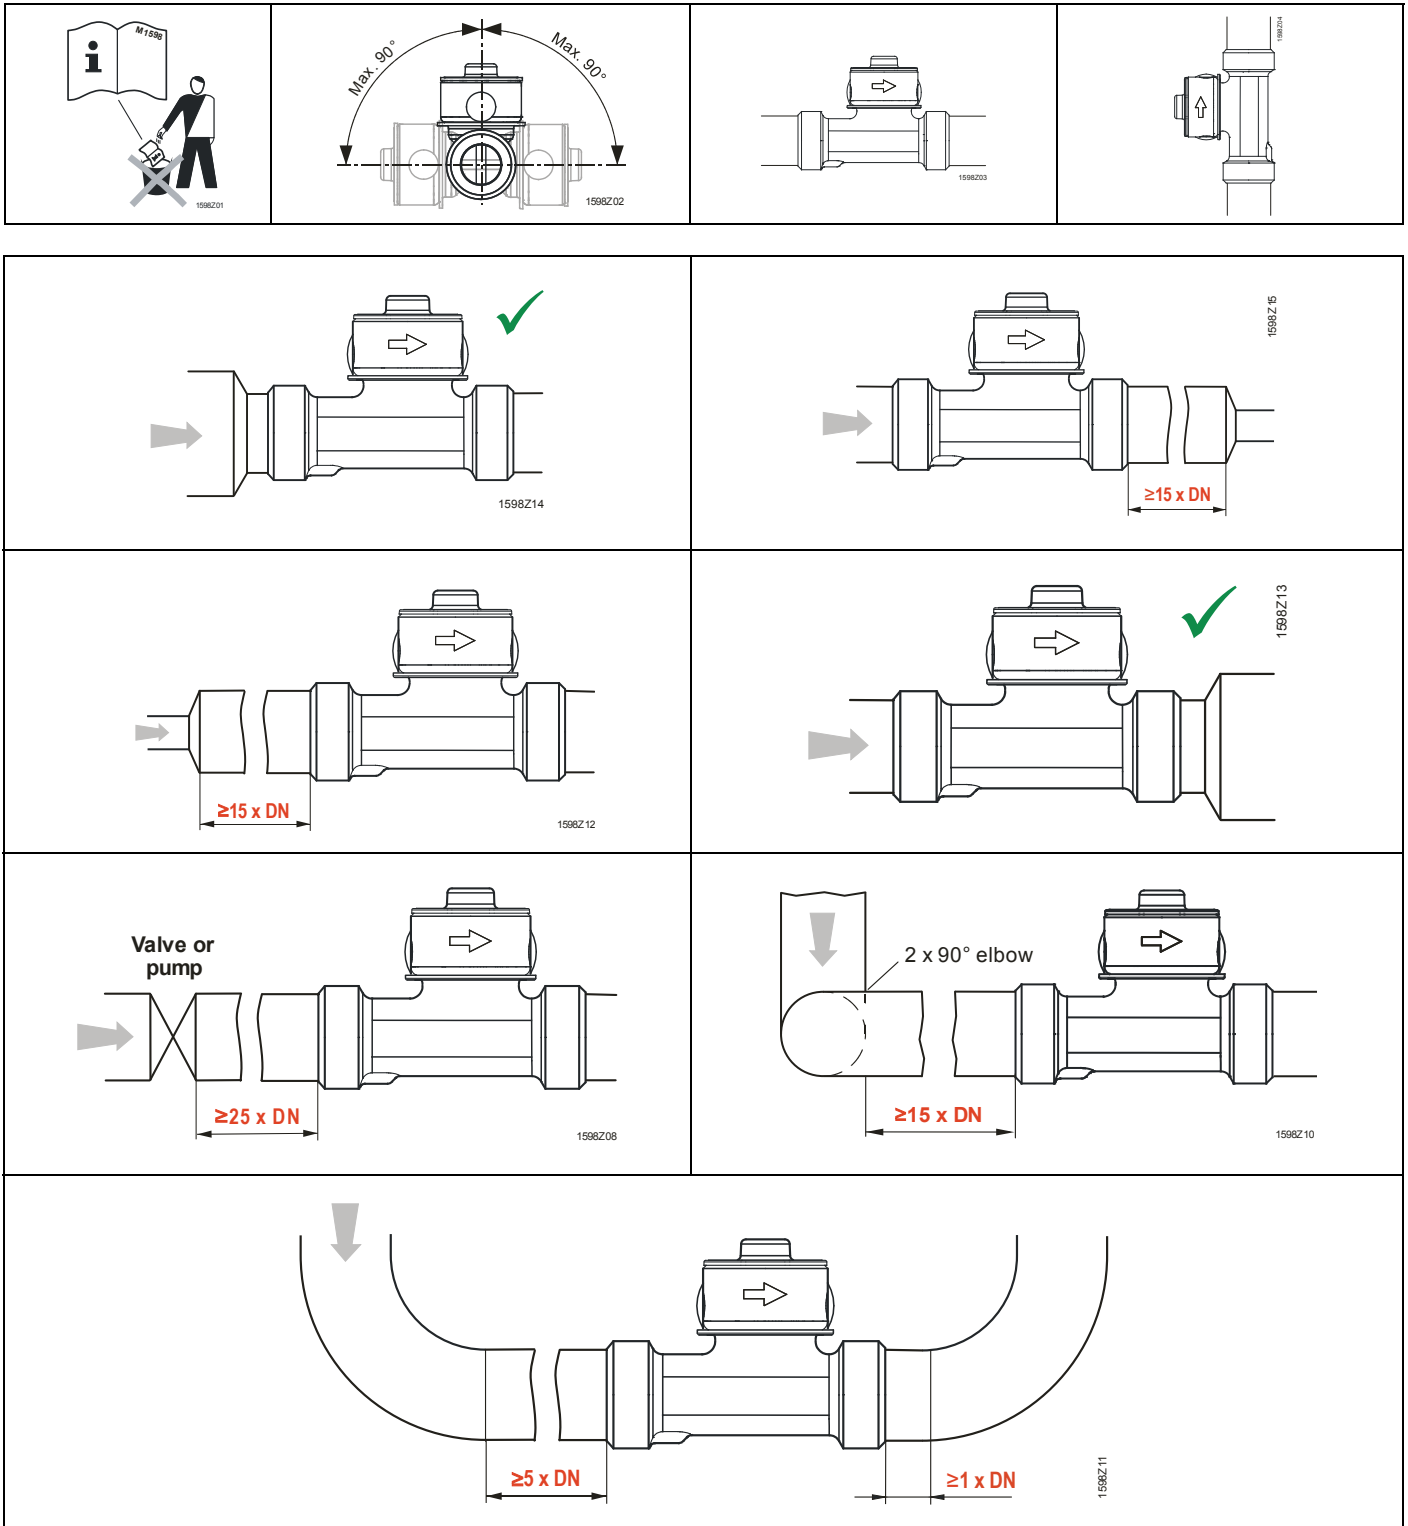

- **de** Montageanleitung
- **en** Mounting instructions
- **fr** Instructions de montage
- **sv** Monteringsinstruktion
- **nl** Montage-aanwijzing
- **it** Istruzioni di montaggio
- **fi** Asennusohje
- **es** Instrucciones de montaje
- **da** Monteringsvejledning

- **Durchflusssensor**
- **Flow sensor**
- **Débitmètre**
- **Flödesgivare**
- **Flowtransmitter**
- **Sensore di flusso**
- **Virtausanturi**
- **Sensor de flujo**
- **Flowføler**

QVE3000.0xx

QVE3100.0xx