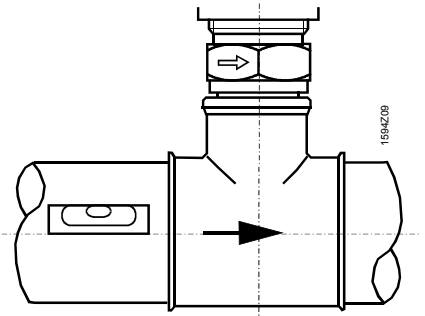

- de** Montageanleitung
- en** Mounting instructions
- fr** Instructions de montage
- sv** Monteringsinstruktion
- nl** Montage-aanwijzing
- it** Istruzioni di montaggio
- fi** Asennusohje
- es** Instrucciones de montaje
- da** Monteringsvejledning

QVE1901

rot, red, rouge, röd, rood,
rosso, punainen, rojo, rugha

weiss, white, blanche, vit, wit,
bianco, valkoinen, blanco, hvid

DN	L ₃ (mm)	Q _{max.} (m ³ /h)	(m ³ /h)	(m ³ /h)	(m ³ /h)	(m ³ /h)
20	40 ±1	4	≤0.9	≥1.1	≤0.9	≥1.1
25	46 ±1	5	≤1.1	≥1.3	≤1.1	≥1.3
32	51 ±1	8	≤1.6	≥1.9	≤1.6	≥1.9
40	61 ±1	10	≤1.8	≥2.1	≤1.8	≥2.1
50	71 ±1	14	≤2.4	≥2.7	≤2.4	≥2.7
80	91 ±1	30	≤4.7	≥5.1	≤4.7	≥5.1
100	111 ±1	40	≤5.8	≥6.4	≤5.9	≥6.4
150	111 ±1	100	≤14.2	≥15.5	≤14.2	≥15.5
200	111 ±1	180	≤29.0	≥30.0	≤29.0	≥30.0