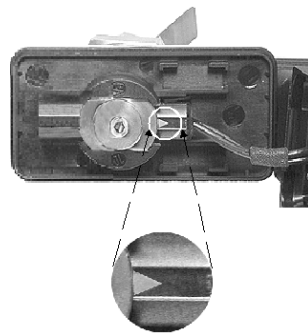

- de** Montageanleitung
- en** Mounting instructions
- fr** Instructions de montage
- sv** Monteringsinstruktion
- nl** Montage-aanwijzing
- it** Istruzioni di montaggio
- fi** Asennusohje
- es** Instrucciones de montaje
- da** Monteringsvejledning

QVE1901

rot, red, rouge, röd, rood,
rosso, punainen, rojo, rugha

weiss, white, blanche, vit, wit,
bianco, valkoinen, blanco, hvid

DN	L ₃ (mm)	Q _{max.} (m ³ /h)	(m ³ /h)	(m ³ /h)	(m ³ /h)	(m ³ /h)
20	40 ±1	4	≤0.9	≥1.1	≤0.9	≥1.1
25	46 ±1	5	≤1.1	≥1.3	≤1.1	≥1.3
32	51 ±1	8	≤1.6	≥1.9	≤1.6	≥1.9
40	61 ±1	10	≤1.8	≥2.1	≤1.8	≥2.1
50	71 ±1	14	≤2.4	≥2.7	≤2.4	≥2.7
80	91 ±1	30	≤4.7	≥5.1	≤4.7	≥5.1
100	111 ±1	40	≤5.8	≥6.4	≤5.9	≥6.4
150	111 ±1	100	≤14.2	≥15.5	≤14.2	≥15.5
200	111 ±1	180	≤29.0	≥30.0	≤29.0	≥30.0