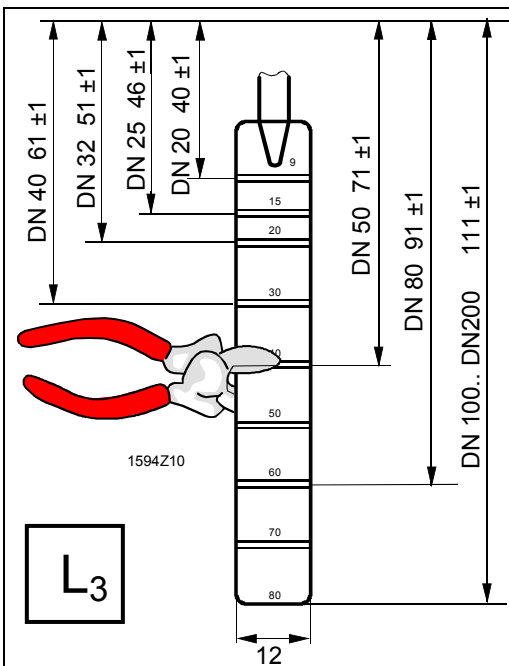

- de** Montageanleitung
- en** Mounting instructions
- fr** Instructions de montage
- sv** Monteringsinstruktion
- nl** Montage-aanwijzing
- it** Istruzioni di montaggio
- fi** Asennusohje
- es** Instrucciones de montaje
- da** Monteringsvejledning

QVE1901

rot, red, rouge, röd, rood,
rosso, punainen, rojo, rugha

weiss, white, blanche, vit, wit,
bianco, valkoinen, blanco, hvid

DN	L ₃ (mm)	Q _{max.} (m ³ /h)	(m ³ /h)	(m ³ /h)	(m ³ /h)	(m ³ /h)
20	40 ±1	4	≤0.9	≥1.1	≤0.9	≥1.1
25	46 ±1	5	≤1.1	≥1.3	≤1.1	≥1.3
32	51 ±1	8	≤1.6	≥1.9	≤1.6	≥1.9
40	61 ±1	10	≤1.8	≥2.1	≤1.8	≥2.1
50	71 ±1	14	≤2.4	≥2.7	≤2.4	≥2.7
80	91 ±1	30	≤4.7	≥5.1	≤4.7	≥5.1
100	111 ±1	40	≤5.8	≥6.4	≤5.9	≥6.4
150	111 ±1	100	≤14.2	≥15.5	≤14.2	≥15.5
200	111 ±1	180	≤29.0	≥30.0	≤29.0	≥30.0