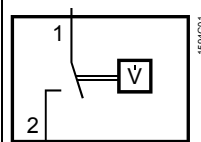

- de** Montageanleitung
- en** Mounting instructions
- fr** Instructions de montage
- sv** Monteringsinstruktion
- nl** Montage-aanwijzing
- it** Istruzioni di montaggio
- fi** Asennusohje
- es** Instrucciones de montaje
- da** Monteringsvejledning

QVE1901

rot, red, rouge, röd, rood,
rosso, punainen, rojo, rugha

weiss, white, blanche, vit, wit,
bianco, valkoinen, blanco, hvid

DN	L ₃ (mm)	Q _{max.} (m ³ /h)	(m ³ /h)	(m ³ /h)	(m ³ /h)	(m ³ /h)
20	40 ±1	4	≤0.9	≥1.1	≤0.9	≥1.1
25	46 ±1	5	≤1.1	≥1.3	≤1.1	≥1.3
32	51 ±1	8	≤1.6	≥1.9	≤1.6	≥1.9
40	61 ±1	10	≤1.8	≥2.1	≤1.8	≥2.1
50	71 ±1	14	≤2.4	≥2.7	≤2.4	≥2.7
80	91 ±1	30	≤4.7	≥5.1	≤4.7	≥5.1
100	111 ±1	40	≤5.8	≥6.4	≤5.9	≥6.4
150	111 ±1	100	≤14.2	≥15.5	≤14.2	≥15.5
200	111 ±1	180	≤29.0	≥30.0	≤29.0	≥30.0