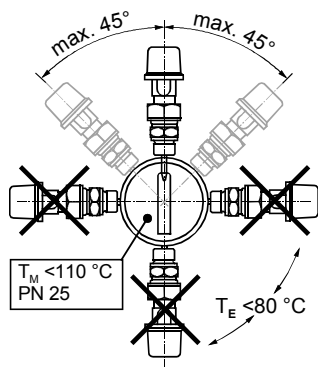

QVE1901

rot, red, rouge, röd, rood,
rosso, punainen, rojo, rugha

weiss, white, blanche, vit, wit,
bianco, valkoinen, blanco, hvid

DN	L ₃ (mm)	Q _{max.} (m ³ /h)	(m ³ /h)	(m ³ /h)	(m ³ /h)	(m ³ /h)
20	40 ±1	4	≤0.9	≥1.1	≤0.9	≥1.1
25	46 ±1	5	≤1.1	≥1.3	≤1.1	≥1.3
32	51 ±1	8	≤1.6	≥1.9	≤1.6	≥1.9
40	61 ±1	10	≤1.8	≥2.1	≤1.8	≥2.1
50	71 ±1	14	≤2.4	≥2.7	≤2.4	≥2.7
80	91 ±1	30	≤4.7	≥5.1	≤4.7	≥5.1
100	111 ±1	40	≤5.8	≥6.4	≤5.9	≥6.4
150	111 ±1	100	≤14.2	≥15.5	≤14.2	≥15.5
200	111 ±1	180	≤29.0	≥30.0	≤29.0	≥30.0