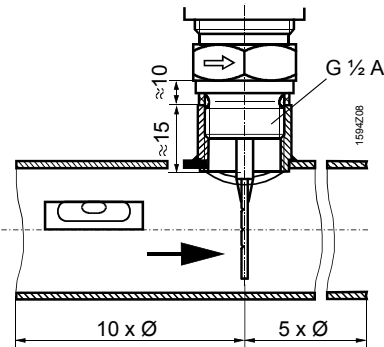

- de** Montageanleitung
- en** Mounting instructions
- fr** Instructions de montage
- sv** Monteringsinstruktion
- nl** Montage-aanwijzing
- it** Istruzioni di montaggio
- fi** Asennusohje
- es** Instrucciones de montaje
- da** Monteringsvejledning

QVE1901

rot, red, rouge, röd, rood,
rosso, punainen, rojo, rugha

weiss, white, blanche, vit, wit,
bianco, valkoinen, blanco, hvid

DN	L ₃ (mm)	Q _{max.} (m ³ /h)	(m ³ /h)	(m ³ /h)	(m ³ /h)	(m ³ /h)
20	40 ±1	4	≤0.9	≥1.1	≤0.9	≥1.1
25	46 ±1	5	≤1.1	≥1.3	≤1.1	≥1.3
32	51 ±1	8	≤1.6	≥1.9	≤1.6	≥1.9
40	61 ±1	10	≤1.8	≥2.1	≤1.8	≥2.1
50	71 ±1	14	≤2.4	≥2.7	≤2.4	≥2.7
80	91 ±1	30	≤4.7	≥5.1	≤4.7	≥5.1
100	111 ±1	40	≤5.8	≥6.4	≤5.9	≥6.4
150	111 ±1	100	≤14.2	≥15.5	≤14.2	≥15.5
200	111 ±1	180	≤29.0	≥30.0	≤29.0	≥30.0