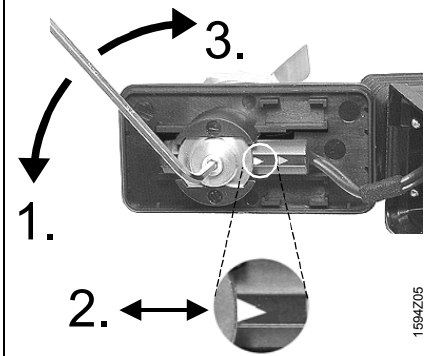

- de** Montageanleitung
- en** Mounting instructions
- fr** Instructions de montage
- sv** Monteringsinstruktion
- nl** Montage-aanwijzing
- it** Istruzioni di montaggio
- fi** Asennusohje
- es** Instrucciones de montaje
- da** Monteringsvejledning

QVE1901

rot, red, rouge, röd, rood,
rosso, punainen, rojo, rugha

weiss, white, blanche, vit, wit,
bianco, valkoinen, blanco, hvid

DN	L ₃ (mm)	Q _{max.} (m ³ /h)	(m ³ /h)	(m ³ /h)	(m ³ /h)	(m ³ /h)
20	40 ±1	4	≤0.9	≥1.1	≤0.9	≥1.1
25	46 ±1	5	≤1.1	≥1.3	≤1.1	≥1.3
32	51 ±1	8	≤1.6	≥1.9	≤1.6	≥1.9
40	61 ±1	10	≤1.8	≥2.1	≤1.8	≥2.1
50	71 ±1	14	≤2.4	≥2.7	≤2.4	≥2.7
80	91 ±1	30	≤4.7	≥5.1	≤4.7	≥5.1
100	111 ±1	40	≤5.8	≥6.4	≤5.9	≥6.4
150	111 ±1	100	≤14.2	≥15.5	≤14.2	≥15.5
200	111 ±1	180	≤29.0	≥30.0	≤29.0	≥30.0