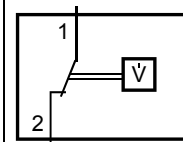

- de** Montageanleitung
- en** Mounting instructions
- fr** Instructions de montage
- sv** Monteringsinstruktion
- nl** Montage-aanwijzing
- it** Istruzioni di montaggio
- fi** Asennusohje
- es** Instrucciones de montaje
- da** Monteringsvejledning

QVE1901

rot, red, rouge, röd, rood,
rosso, punainen, rojo, rugha

weiss, white, blanche, vit, wit,
bianco, valkoinen, blanco, hvid

DN	L ₃ (mm)	Q _{max.} (m ³ /h)	(m ³ /h)	(m ³ /h)	(m ³ /h)	(m ³ /h)
20	40 ±1	4	≤0.9	≥1.1	≤0.9	≥1.1
25	46 ±1	5	≤1.1	≥1.3	≤1.1	≥1.3
32	51 ±1	8	≤1.6	≥1.9	≤1.6	≥1.9
40	61 ±1	10	≤1.8	≥2.1	≤1.8	≥2.1
50	71 ±1	14	≤2.4	≥2.7	≤2.4	≥2.7
80	91 ±1	30	≤4.7	≥5.1	≤4.7	≥5.1
100	111 ±1	40	≤5.8	≥6.4	≤5.9	≥6.4
150	111 ±1	100	≤14.2	≥15.5	≤14.2	≥15.5
200	111 ±1	180	≤29.0	≥30.0	≤29.0	≥30.0